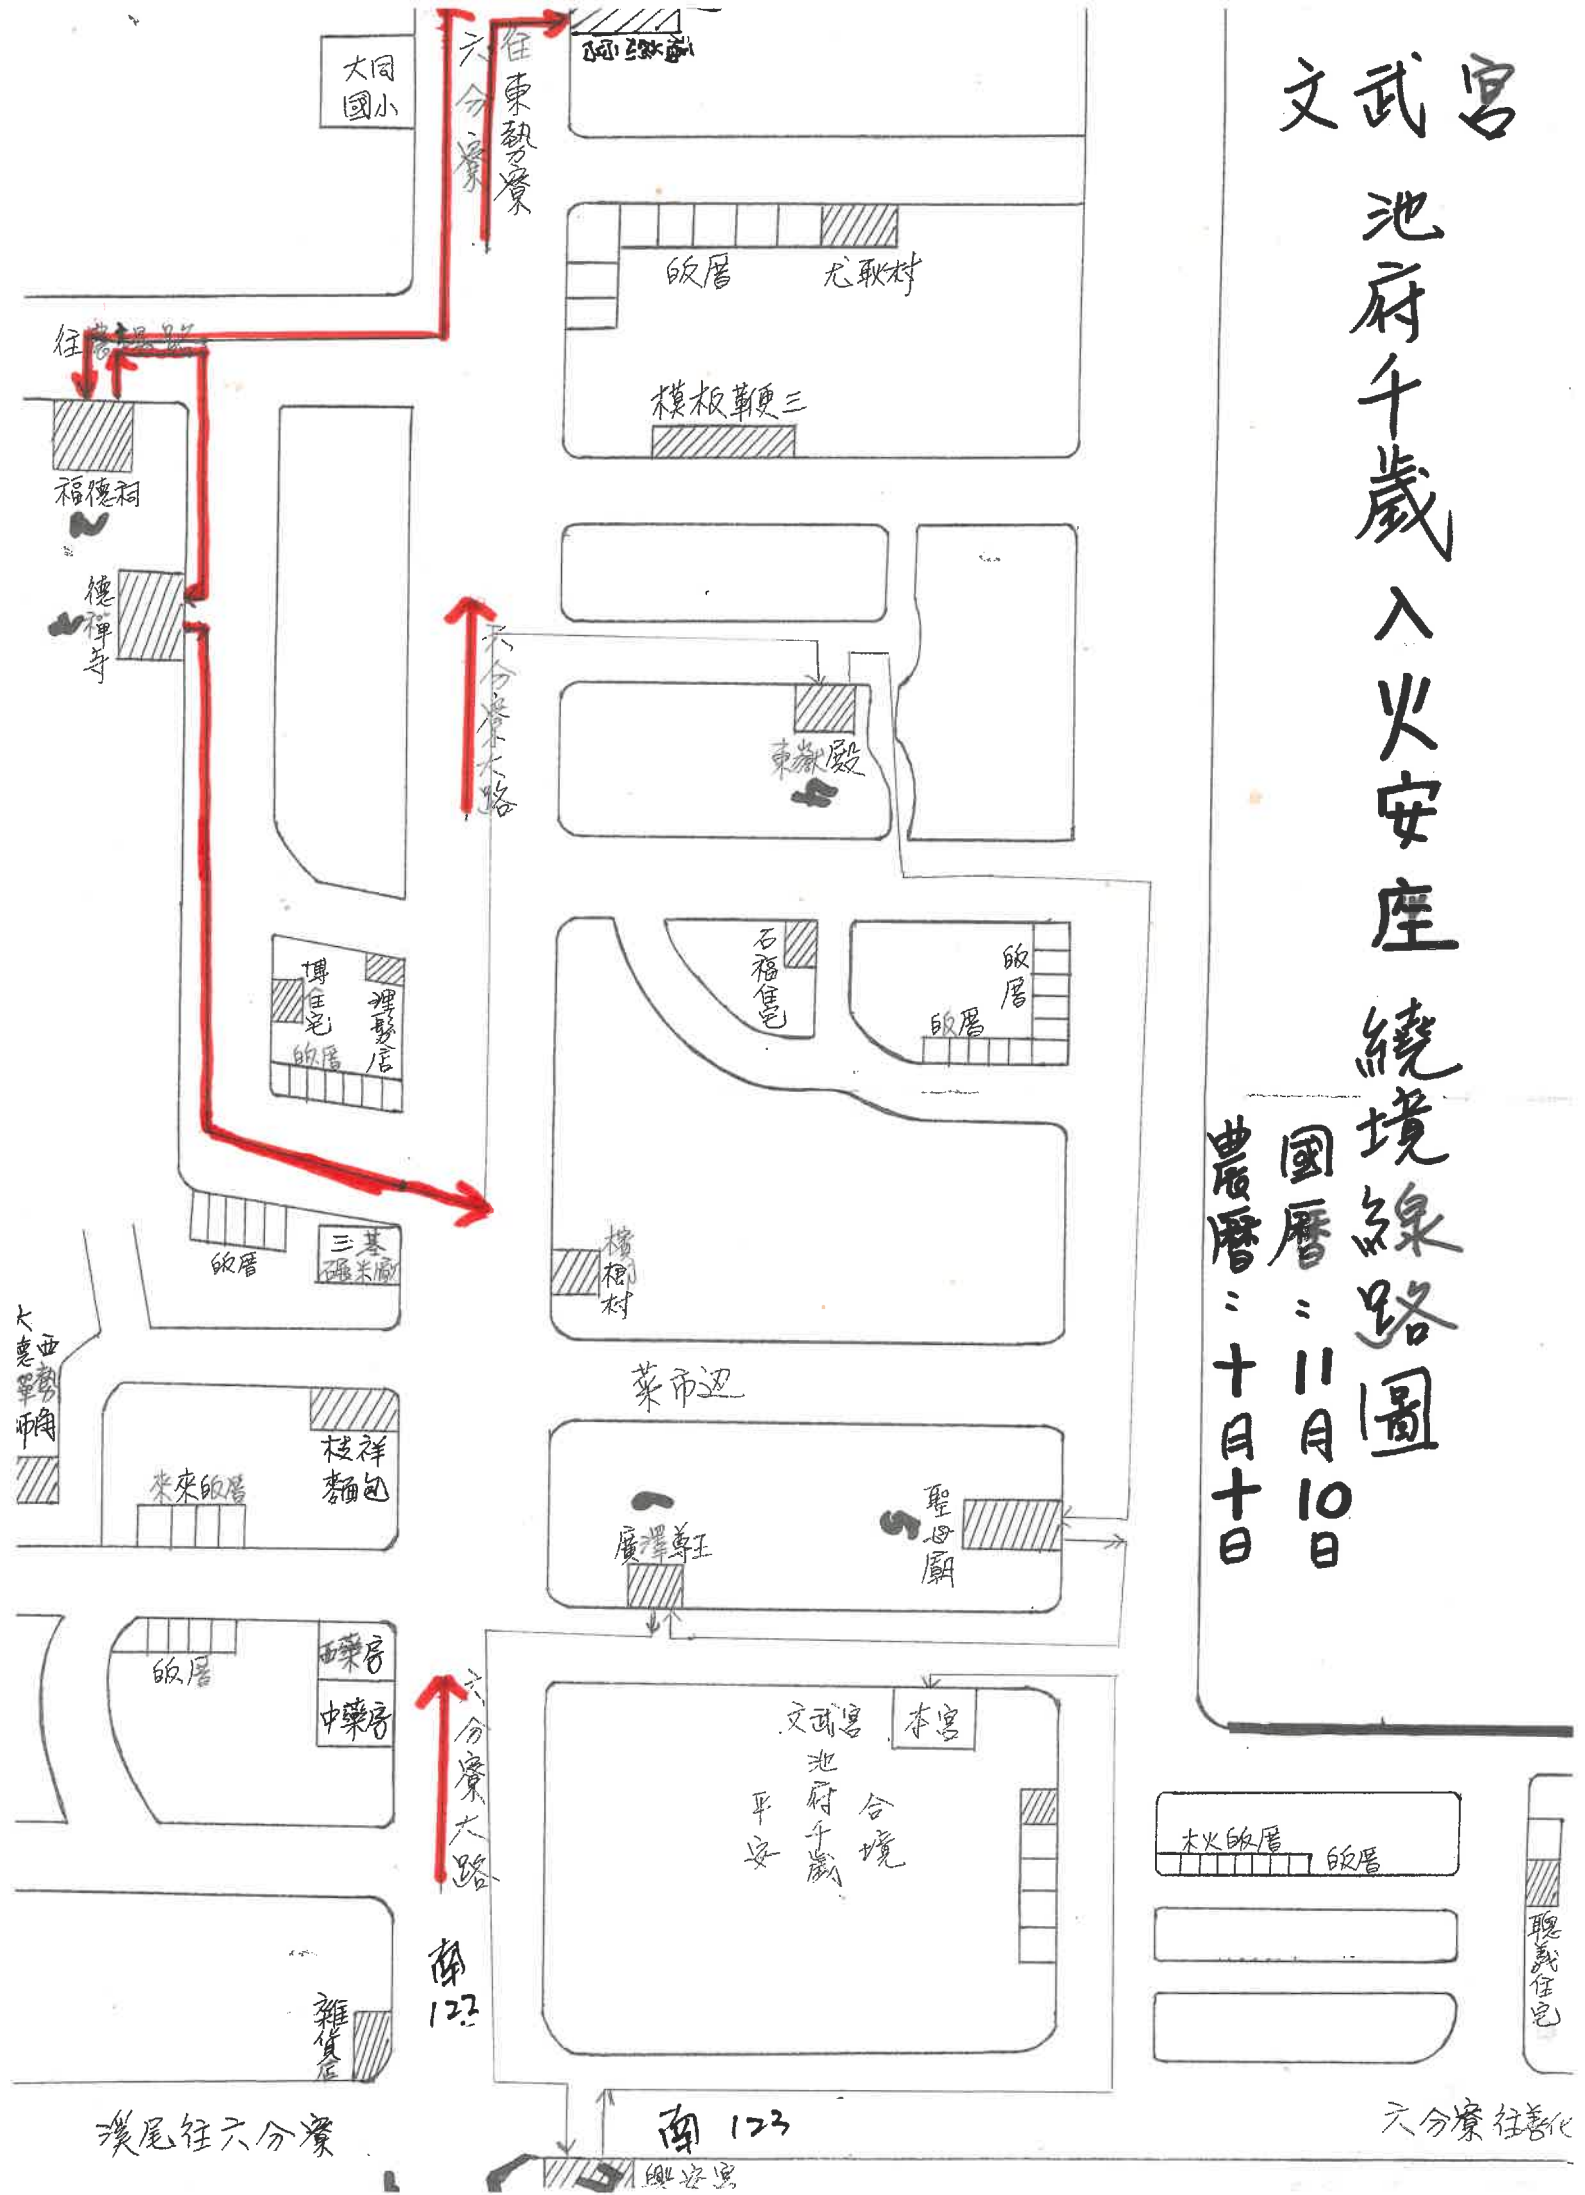

文武宮

池府千歲入火安座

繞境線路圖

國曆：11月10日
農曆：十月十日

大同國小

往東勢寮
六分寮

阿公寮

飯居 尤歌村

模板鞭更三

東嶽殿

石福宮

飯居

飯居

檳榔村

菜市邊

廣澤尊王

南 123

南 123

興安宮

往善化

福德祠

德禪寺

博仔宅
埋影居
飯居

三基礮米廠

飯居

吉祥麵包

來來飯居

藥房
中藥房

飯居

雜貨店

漢尾往六分寮