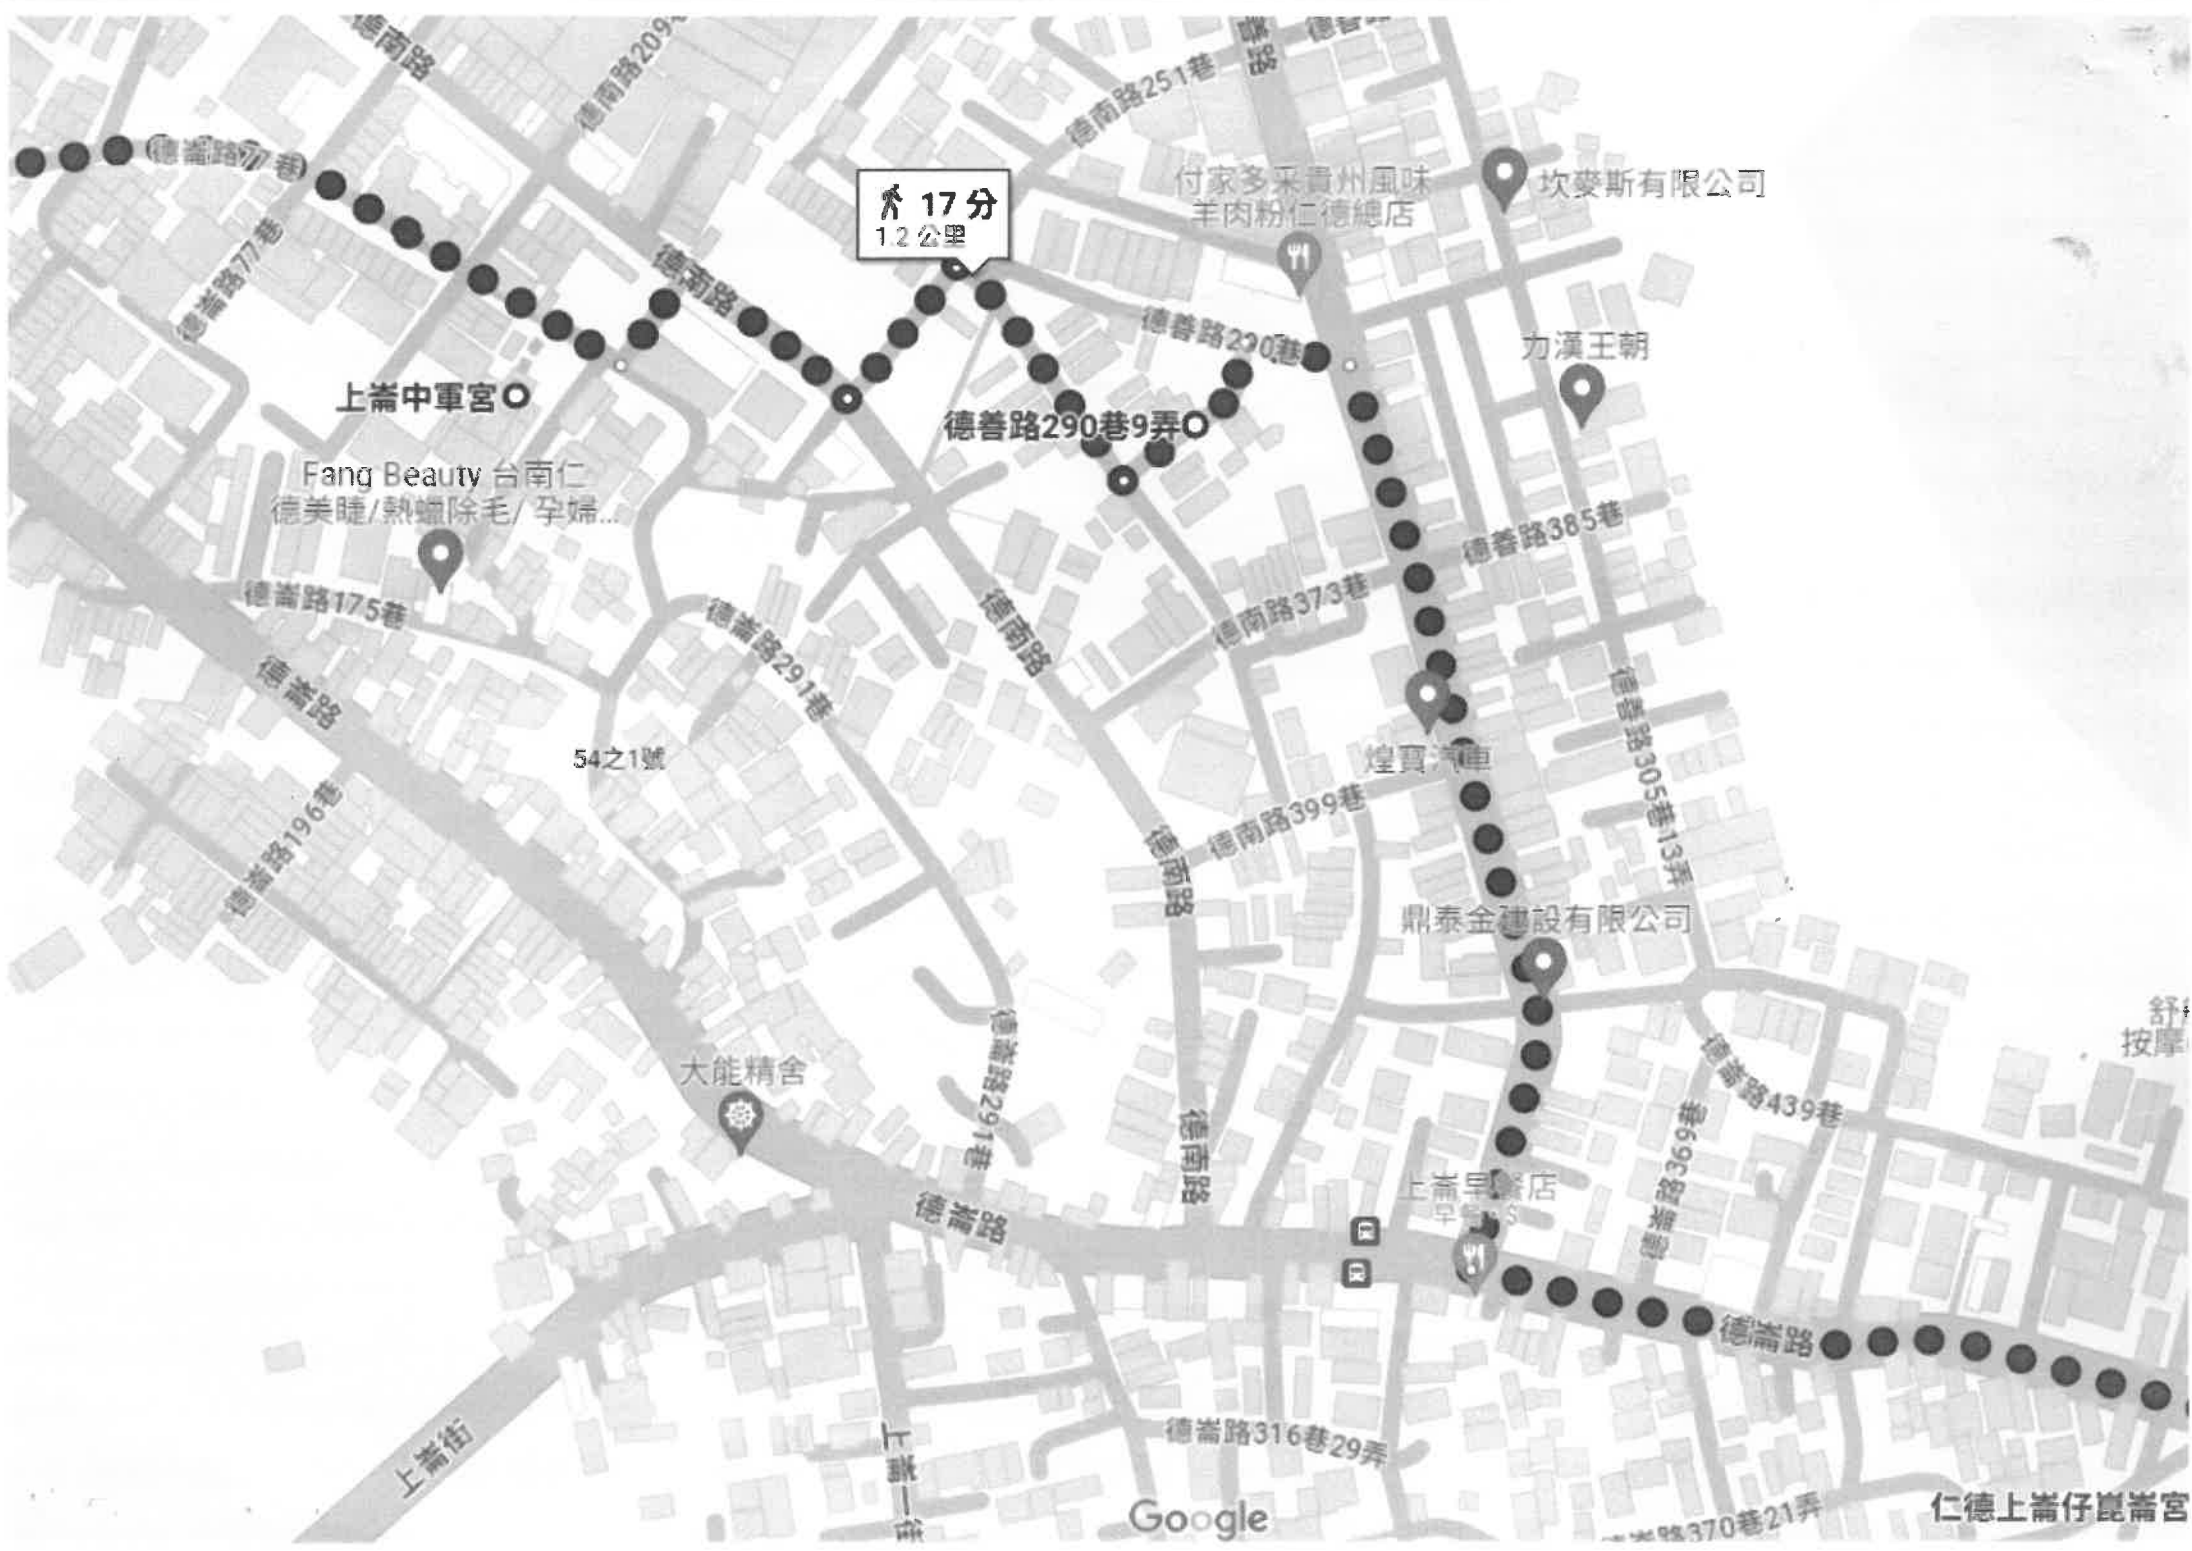

步行 17分
1.2公里

上崙中軍宮

Fang Beauty 台南仁德
德美睫/熱蠟除毛/孕婦...

付家多采貴州風味
羊肉粉仁德總店

坎麥斯有限公司

力漢王朝

德善路290巷9弄

德善路385巷

德善路175巷

德善路291巷

德南路

德南路373巷

54之1號

煌買汽庫

德善路305巷13弄

德南路399巷

鼎泰金建設有限公司

大能精舍

德善路291巷

德南路

德善路439巷

舒按摩

上崙街

上崙一

德善路316巷29弄

Google

德善路369巷

德善路

仁德上崙仔崙崙宮

德善路370巷21弄