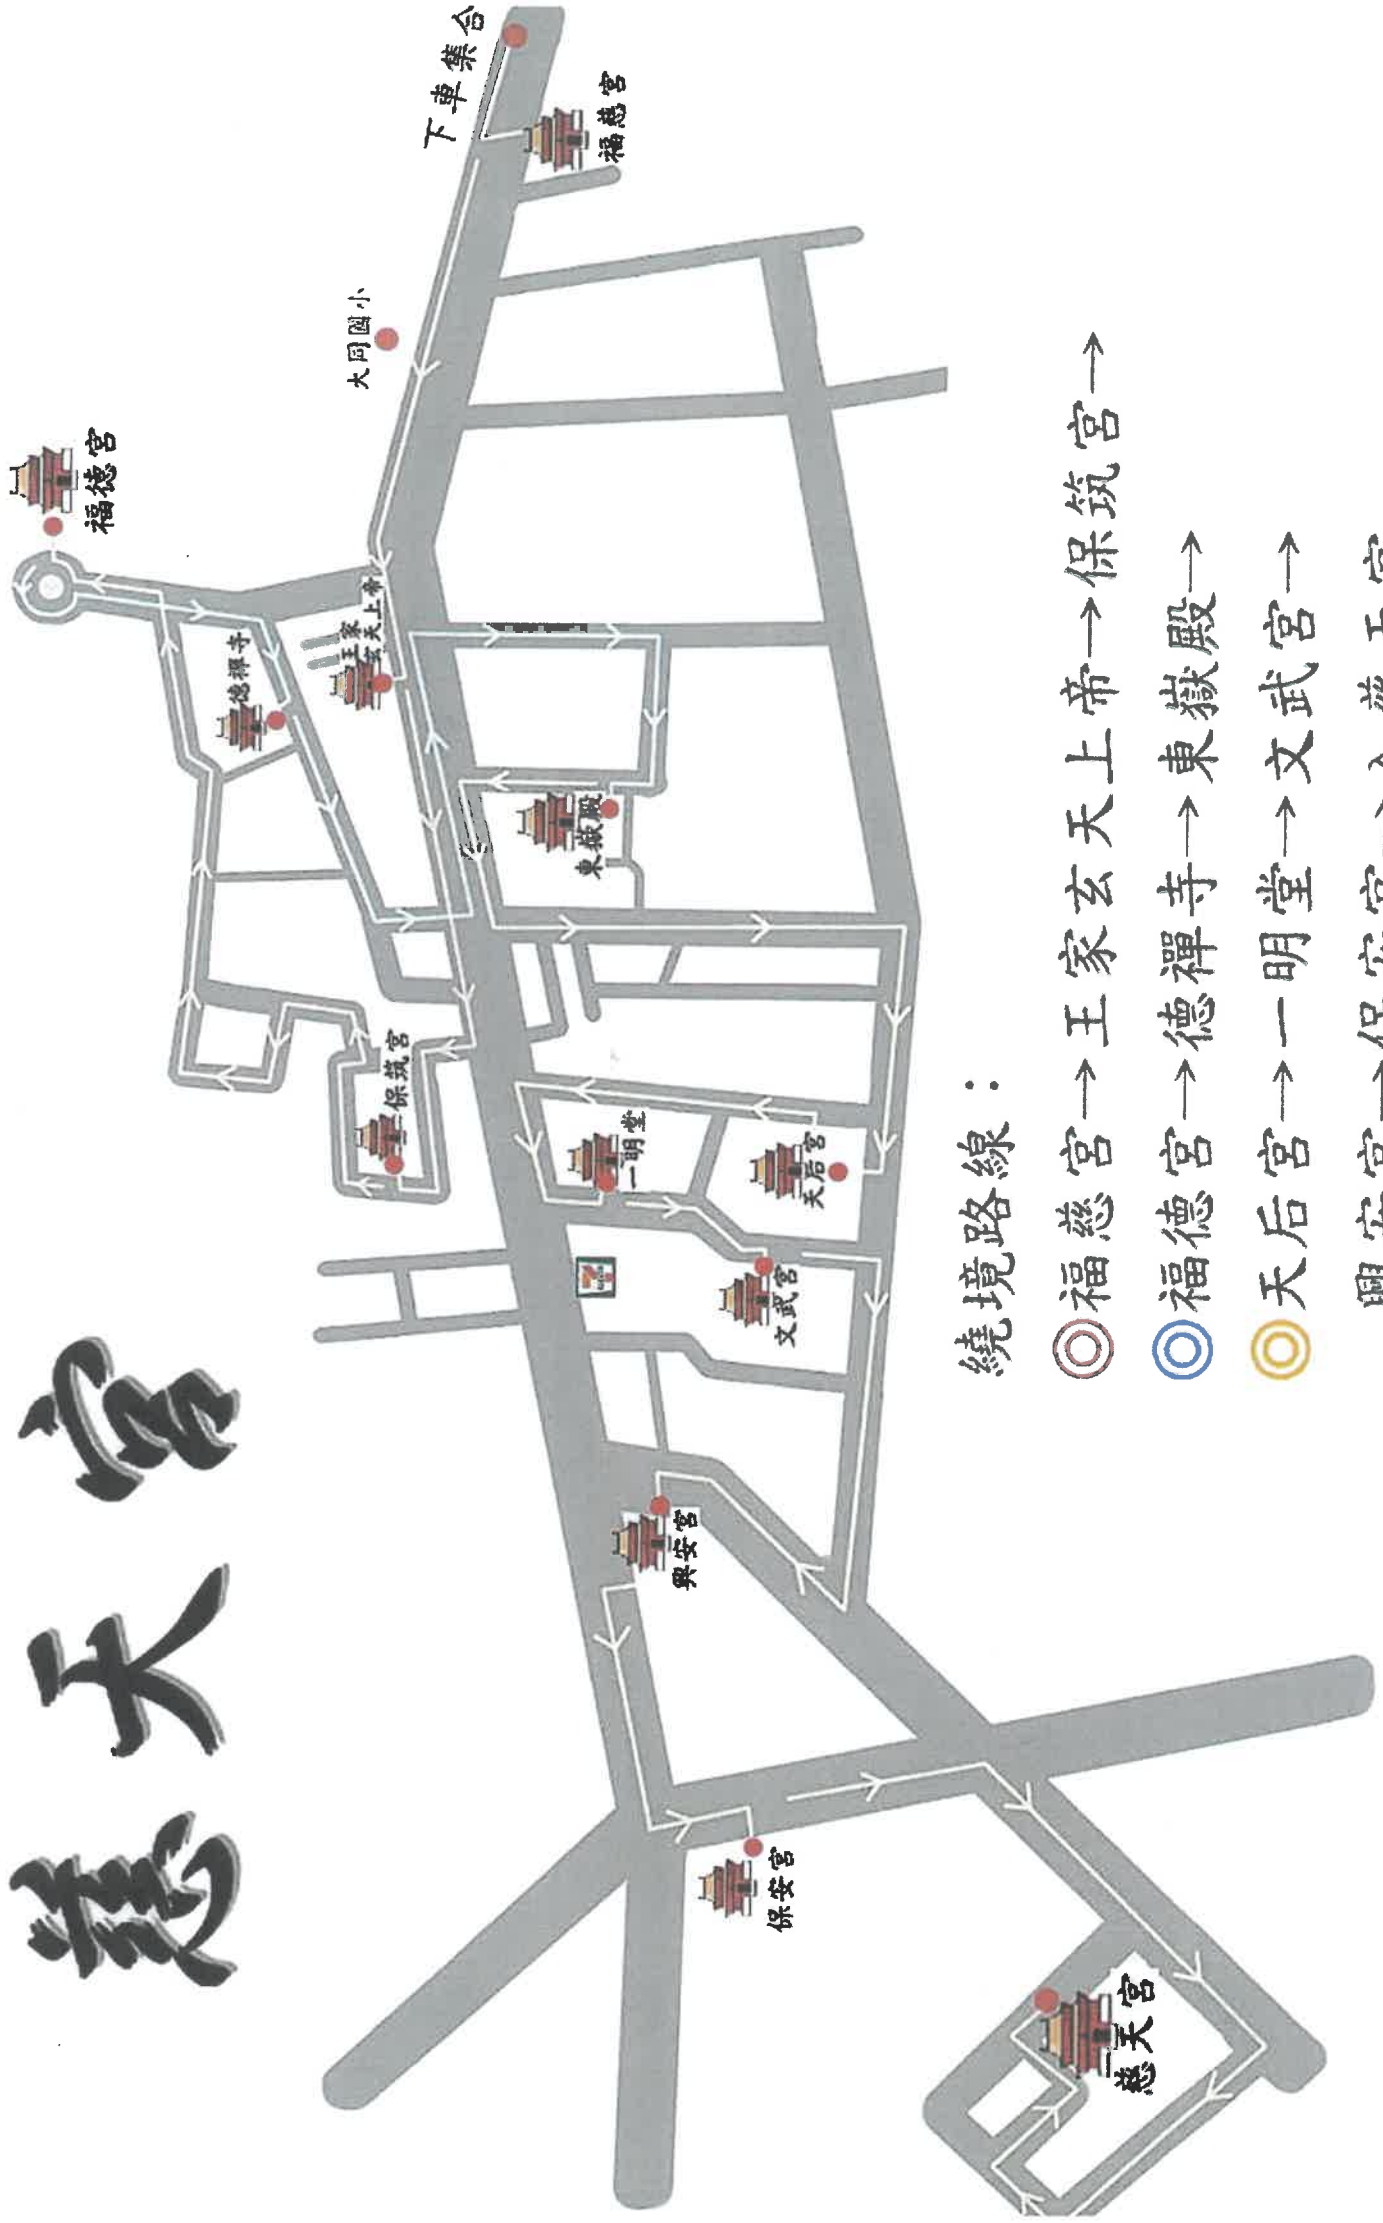

# 慈天宮

繞境路線：

- ◎ 福德宮 → 王家玄天上帝 → 保筑宮 →
- ◎ 福德宮 → 德禪寺 → 東嶽殿 →
- ◎ 天后宮 → 一明堂 → 文武宮 →
- 興安宮 → 保安宮 → 入慈天宮