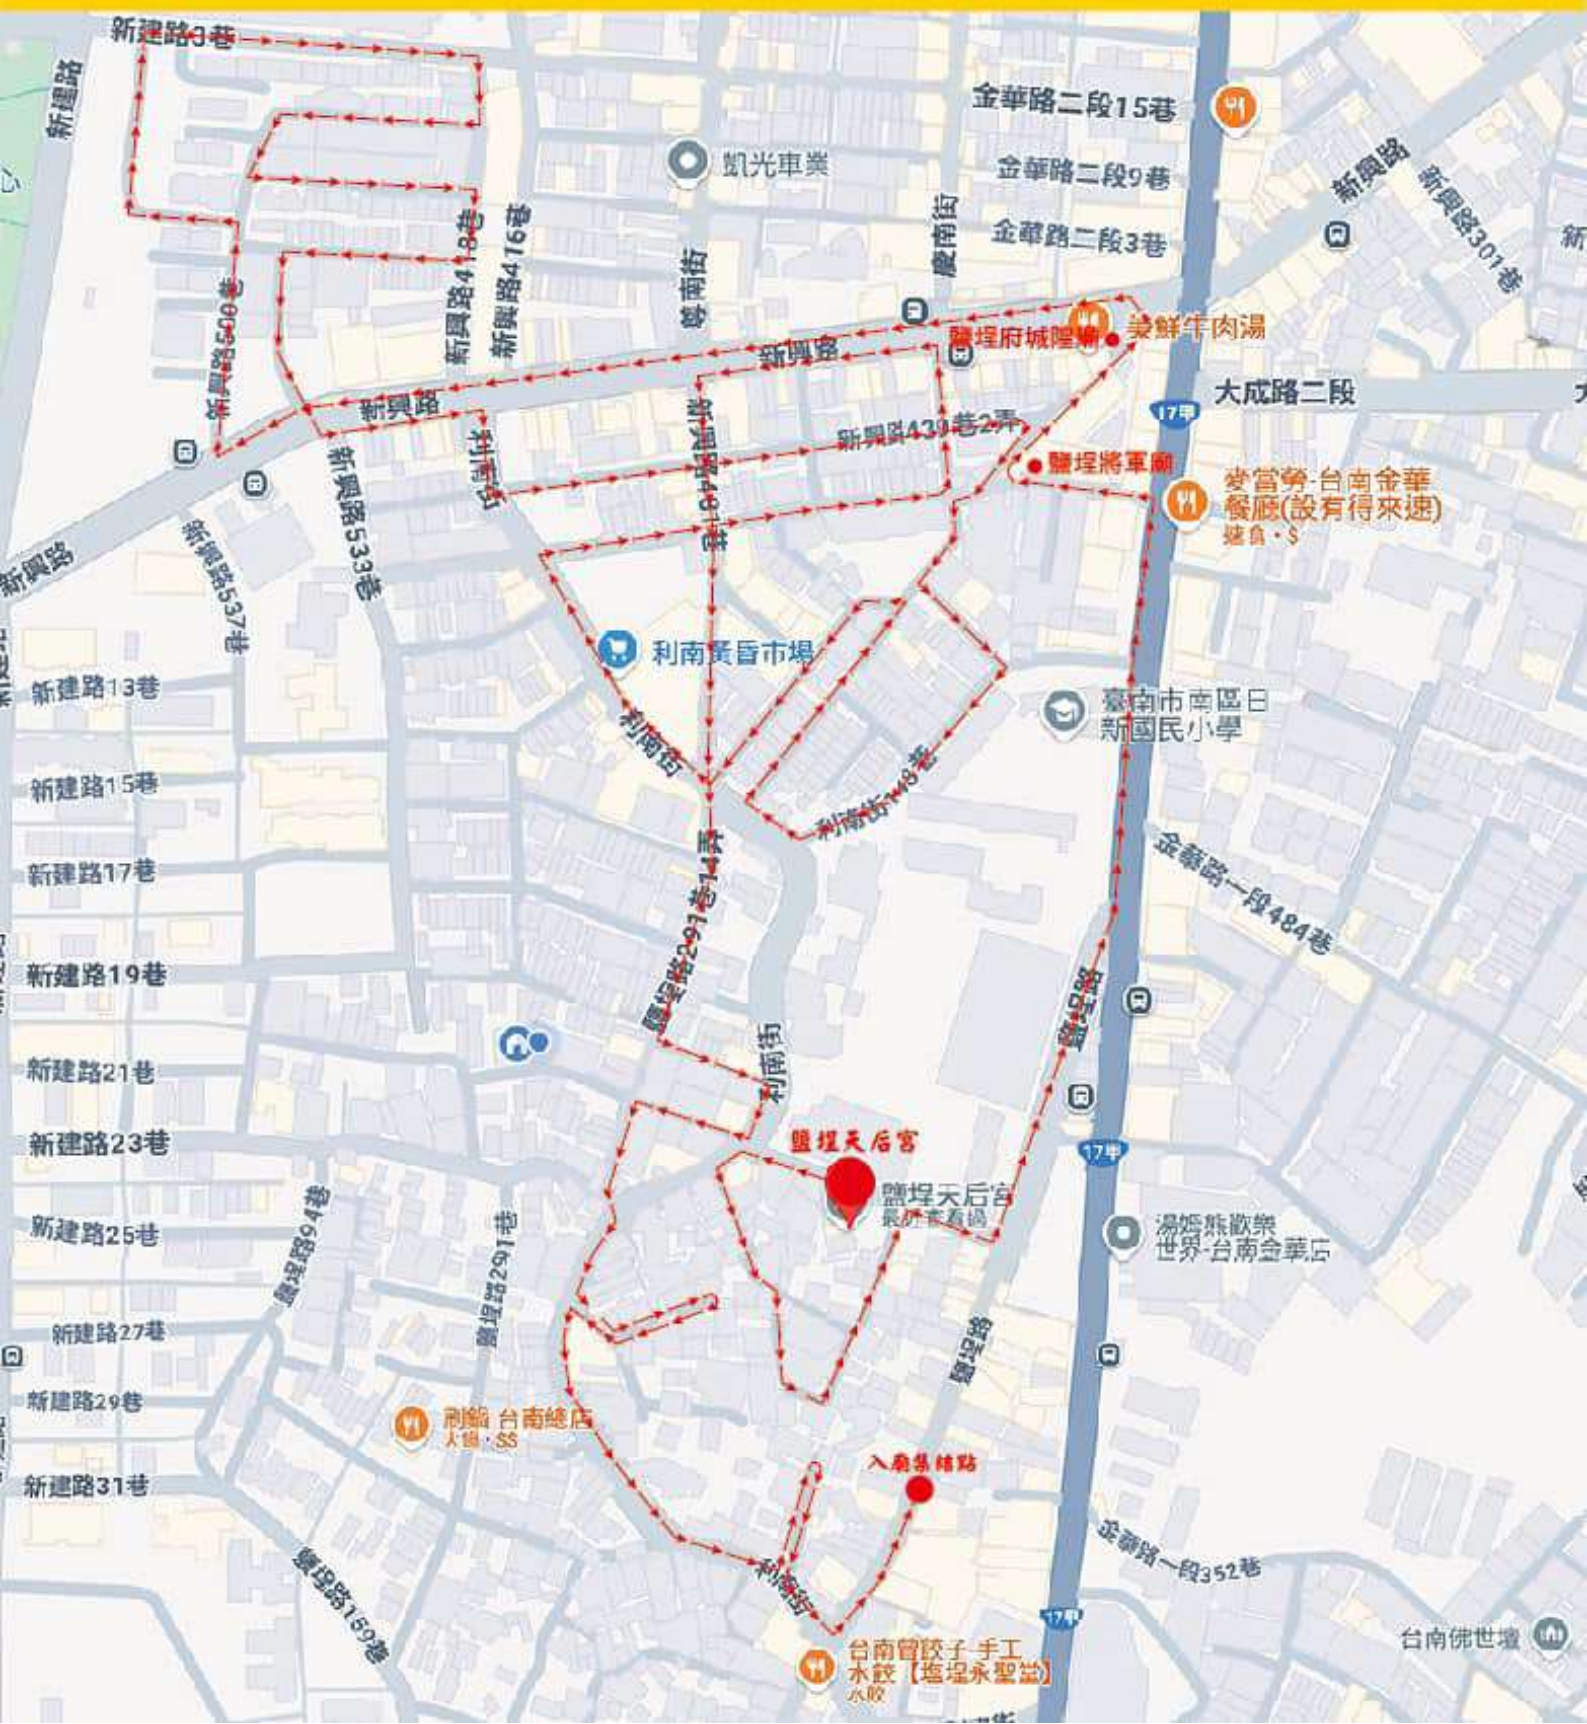

A隊上午路關

「國宅里、金華里、鹽埕里」

鹽埕天后宮 慶贊
喜樹萬皇宮三朝王醮
本境巡安大典

鹽埕天后宮

鹽埕天后宮
最近活動地點

淑媽無敵樂
世界·台南金華店

A隊邊境起點

由金華/新都路口分隊
沿金華路北行至邊境起點

74th Avenue 352nd Lane

A隊下午路關

「國宅里、金華里、鹽埕里」

鹽埕天后宮 慶贊 喜樹萬皇宮 三朝王醮 本境巡安大典

B隊上午路關 「田寮里、府南里、明亮里」

鹽埕天后宮 慶贊 喜樹萬皇宮 三朝王醮 本境巡安大典

B隊下午路關 「田寮里、府南里、明亮里」

鹽埕天后宮 慶贊 喜樹萬皇宮 三朝王醮 本境巡安大典