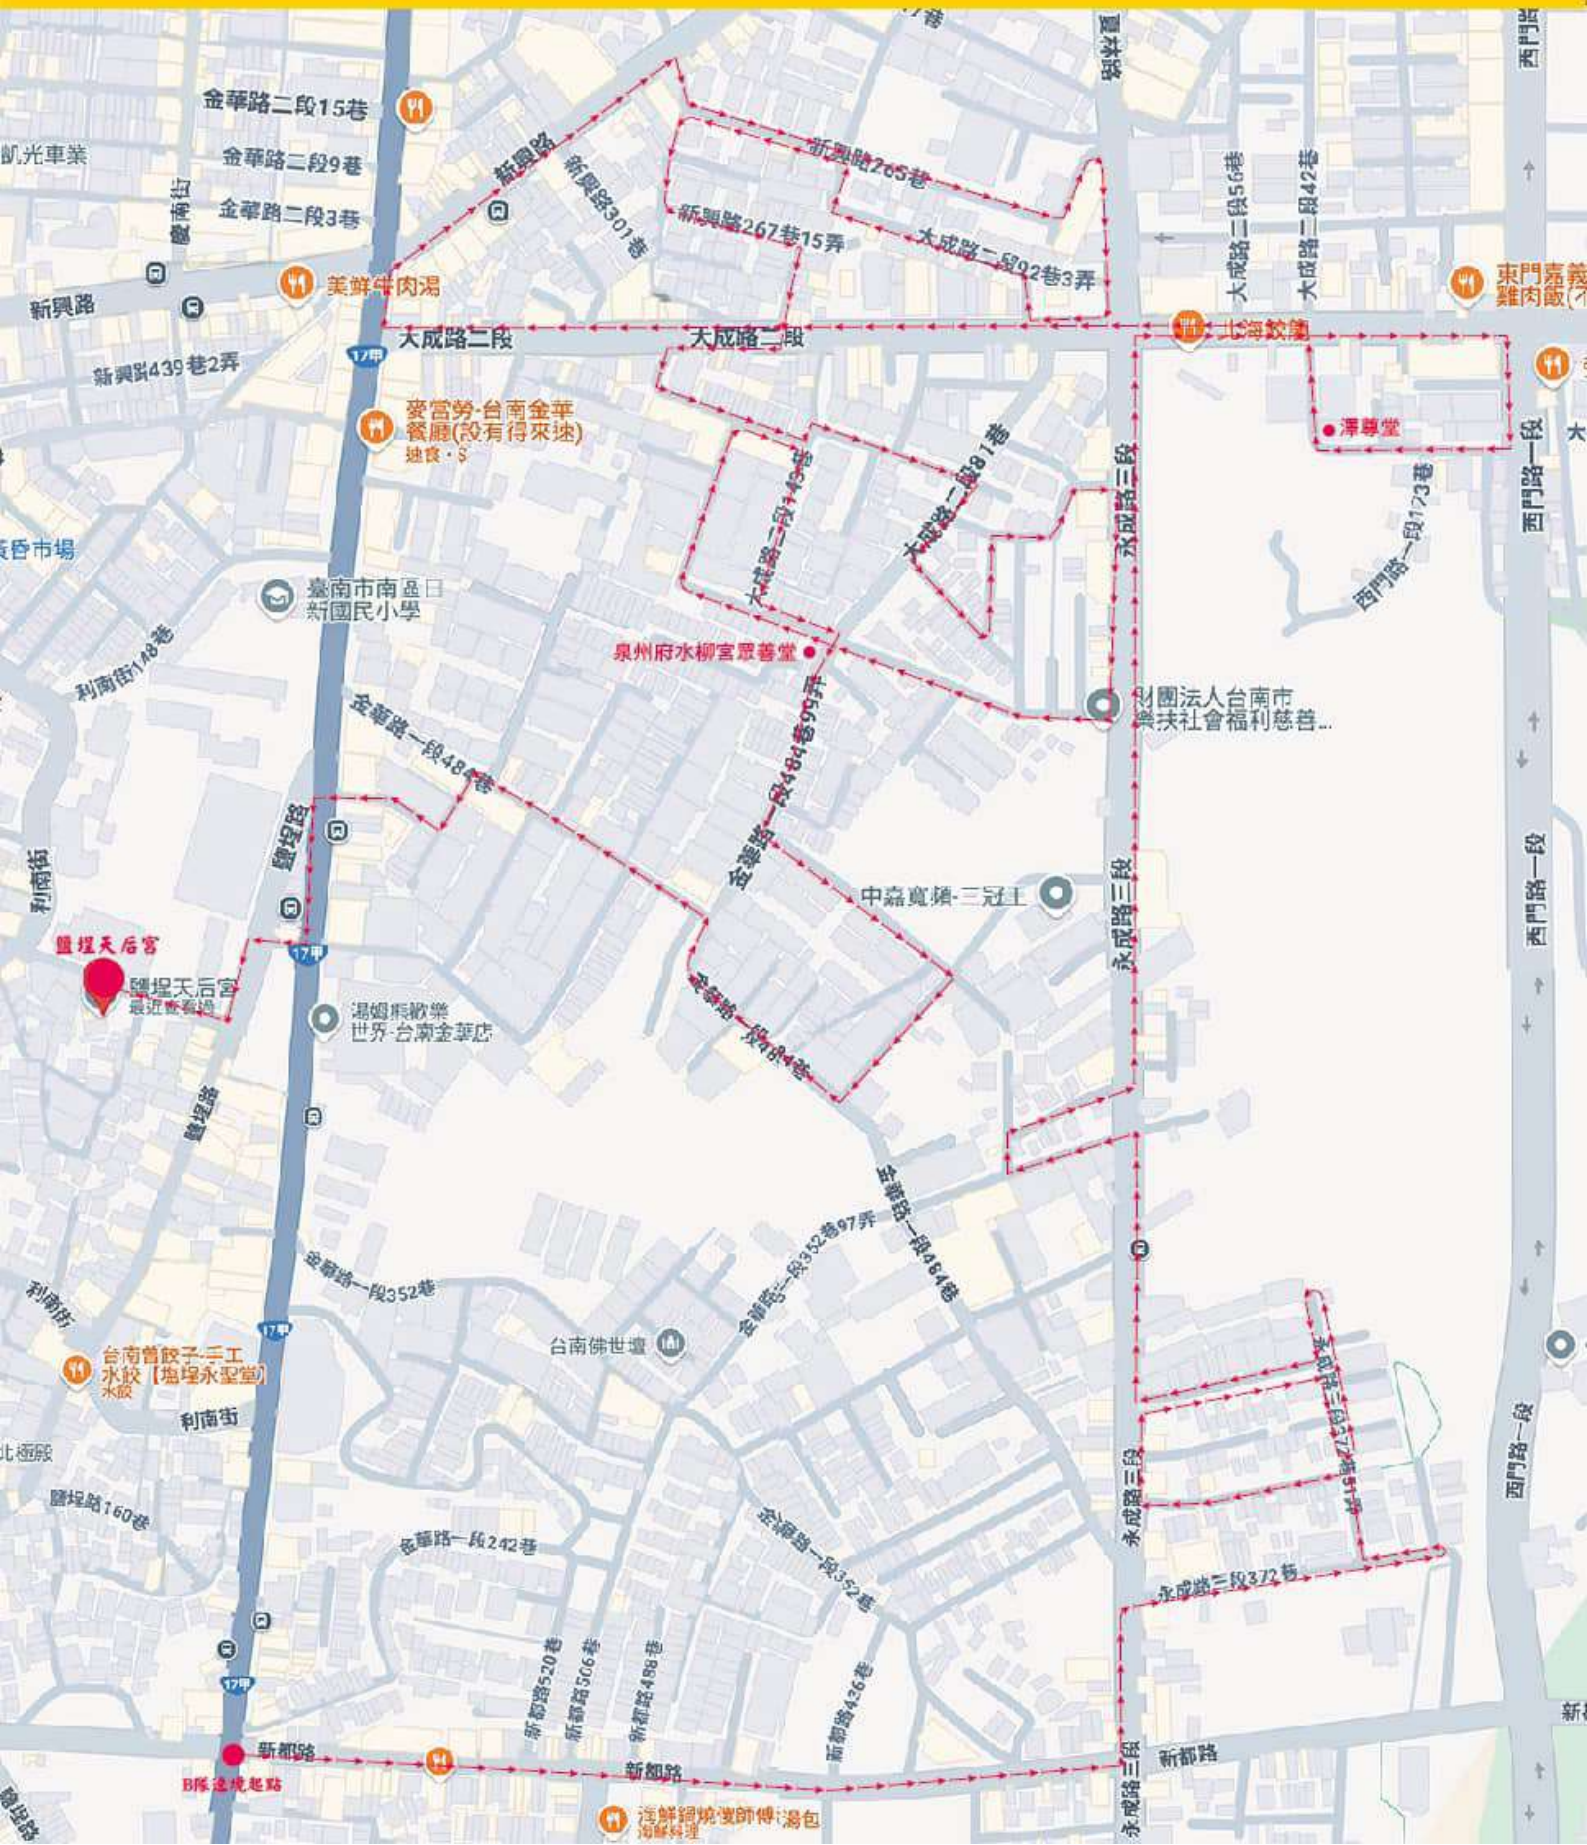

A隊上午路關

「國宅里、金華里、鹽埕里」

鹽埕天后宮 慶贊
喜樹萬皇宮三朝王醮
本境巡安大典

鹽埕天后宮

鹽埕天后宮
最近活動地點

淑媽無敵樂
世界·台南金華店

A隊邊境起點

由金華/新都路口分隊
沿金華路北行至邊境起點

74th Avenue 352nd Lane

A隊下午路關

「國宅里、金華里、鹽埕里」

鹽埕天后宮 慶贊 喜樹萬皇宮 三朝王醮 本境巡安大典

B隊上午路關 「田寮里、府南里、明亮里」

鹽埕天后宮 慶贊 喜樹萬皇宮 三朝王醮 本境巡安大典

B隊下午路關 「田寮里、府南里、明亮里」

鹽埕天后宮 慶贊 喜樹萬皇宮 三朝王醮 本境巡安大典