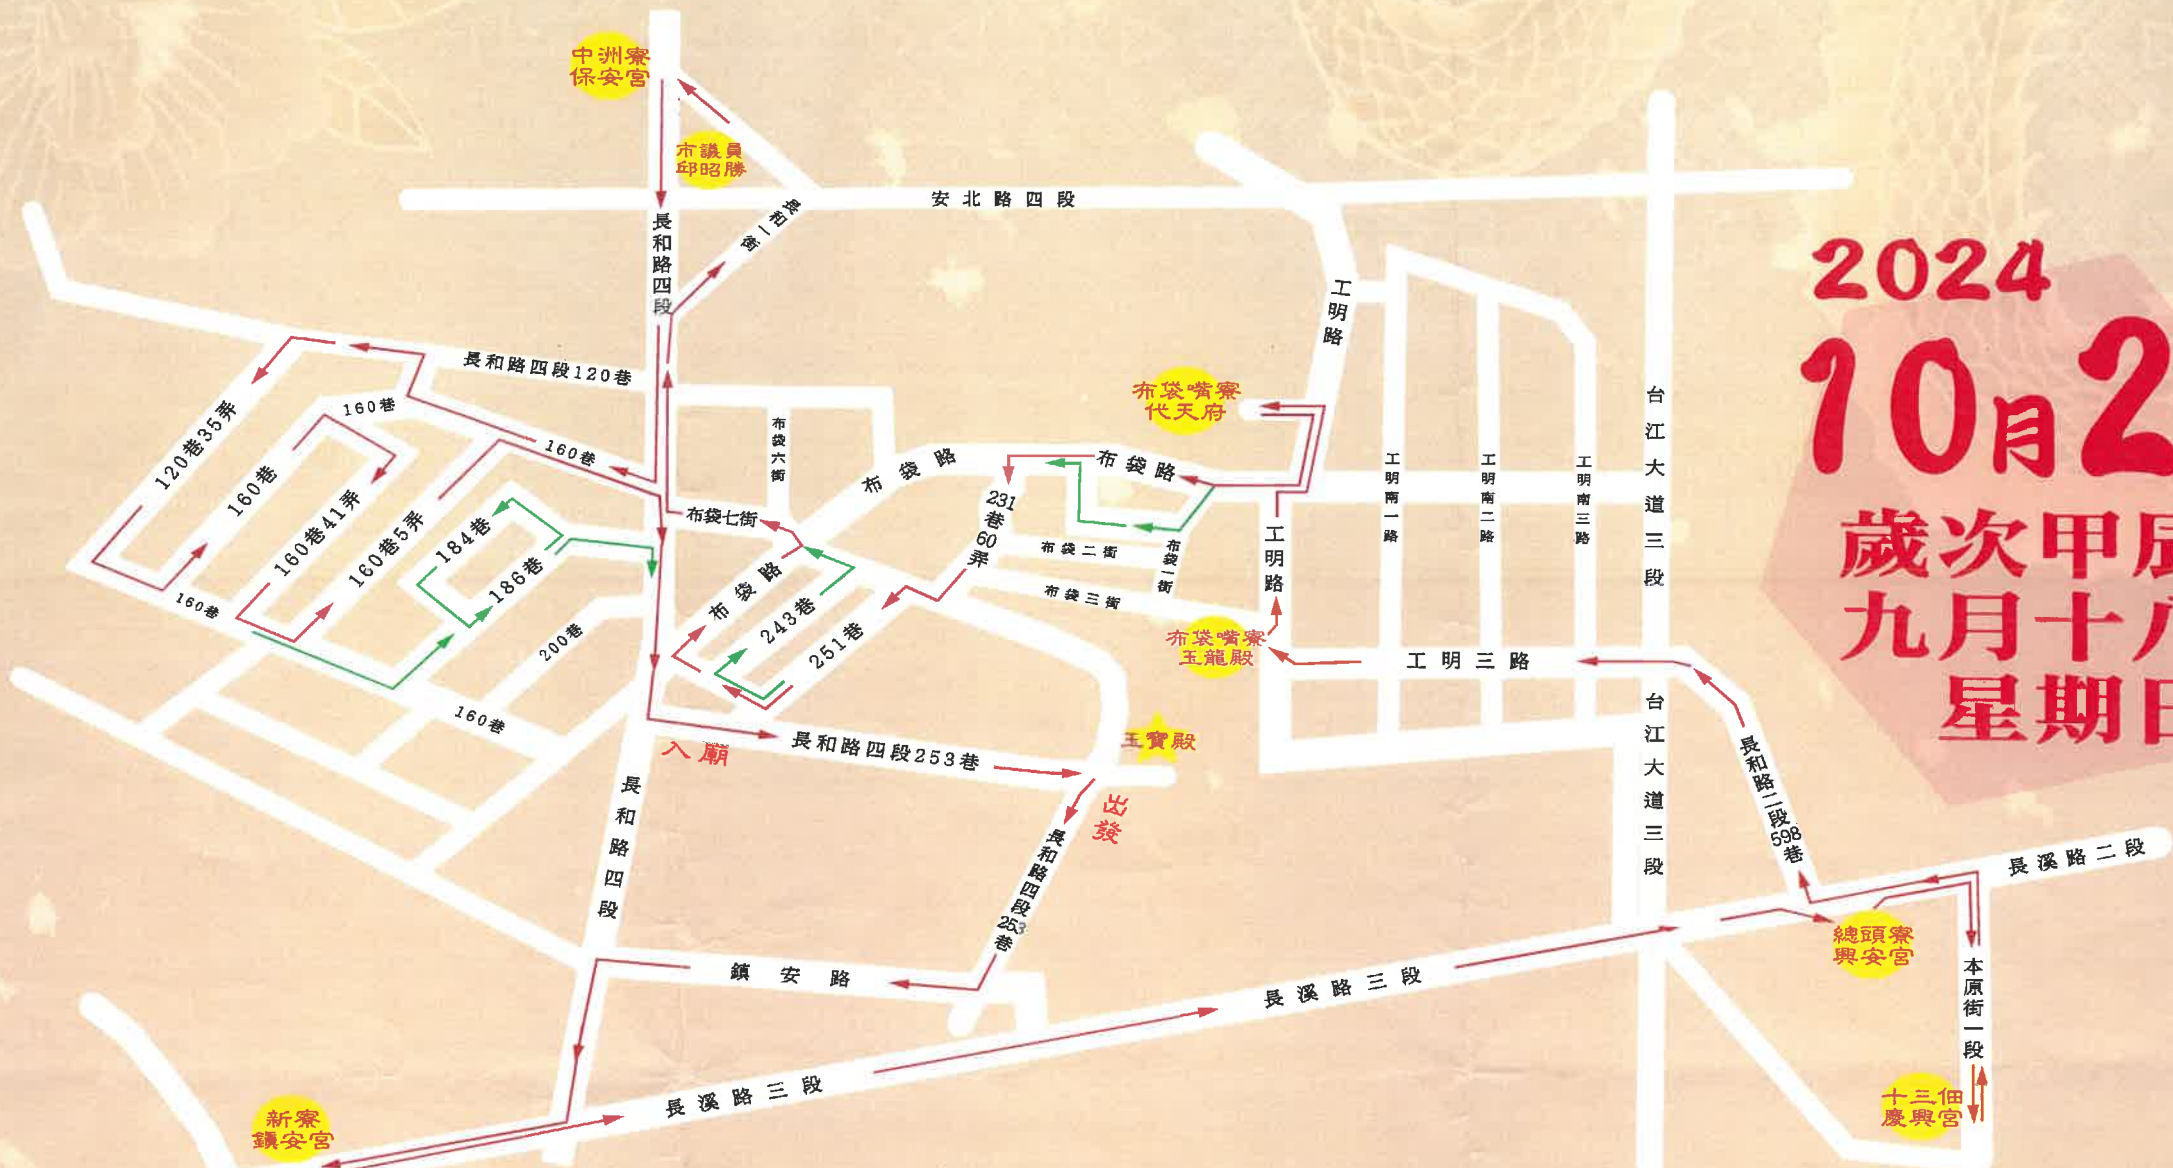

# 布袋嘴寮 玉寶殿玉皇四殿下 授旨玉巡

2024  
10月20日  
歲次甲辰年  
九月十八日  
星期日

各友宮於上午 五點集合報壇  
下午五點就地用餐

◎玉寶殿 報壇

由長和路四段253巷出發  
至鎮安路右轉  
鎮安路直行  
至長和路四段左轉  
長和路四段直行  
至長溪路三段右轉  
長溪路三段直行準備進入  
新寮 鎮安宮

◎入新寮 鎮安宮

出新寮 鎮安宮  
直行長溪路三段  
過長和路四段直行  
長溪路三段直行  
過台江大道二段直行  
接長溪路二段直行準備進入  
總頭寮 興安宮  
◎入總頭寮 興安宮  
出總頭寮 興安宮  
直行長溪路二段  
至本原街一段右轉  
本原街一段直行準備進入  
十三佃 慶興宮  
◎入十三佃 慶興宮  
出十三佃 慶興宮  
直行本原街一段  
至長溪路二段左轉後直行  
至598巷右轉後直行  
過台江大道二段直行  
接工明三路直行  
至工明路右轉  
直行工明路準備進入  
布袋嘴寮 玉龍宮  
◎入布袋嘴寮 玉龍殿

出布袋嘴寮 玉龍宮  
直行工明路  
過工明二路直行  
工明路直行準備進入  
布袋嘴寮 代天府  
◎入布袋嘴寮 代天府  
出布袋嘴寮 代天府  
右轉工明路  
至布袋路右轉  
布袋路直行  
★主娘：至布袋一街左轉  
第一條巷子右轉  
至布袋路右轉

至160巷右轉後直行  
至160巷左轉後直行  
至120巷左轉後直行  
至120巷35弄左轉後直行  
由第一條巷子160巷左轉後直行  
至160巷41弄右轉  
至160巷左轉直行  
至160巷5弄左轉直行  
★主娘：至186巷左轉  
至第二條巷子左轉  
再由186巷左轉直行  
至長和路四段右轉  
至160巷右轉直行  
至長和路四段右轉直行  
至長和路四段253巷左轉  
直行長和路四段253巷準備入廟  
◎入廟 玉寶殿

安座大吉 合境平安

◎神輿番號

- 一、玉寶殿黑虎將軍
- 二、玉寶殿中壇元帥
- 三、中營三山國王廟
- 四、新寮鎮安宮
- 五、開元聖福堂
- 六、鹽田飛鳳殿
- 七、中樓勝安宮
- 八、吳、楊、李家御令旨
- 九、盧家關帝聖君
- 十、玉寶殿玉皇三公主
- 十一、玉寶殿玉皇四殿下

優質的廟會文化需要由大家  
共同維護並做好環境整潔