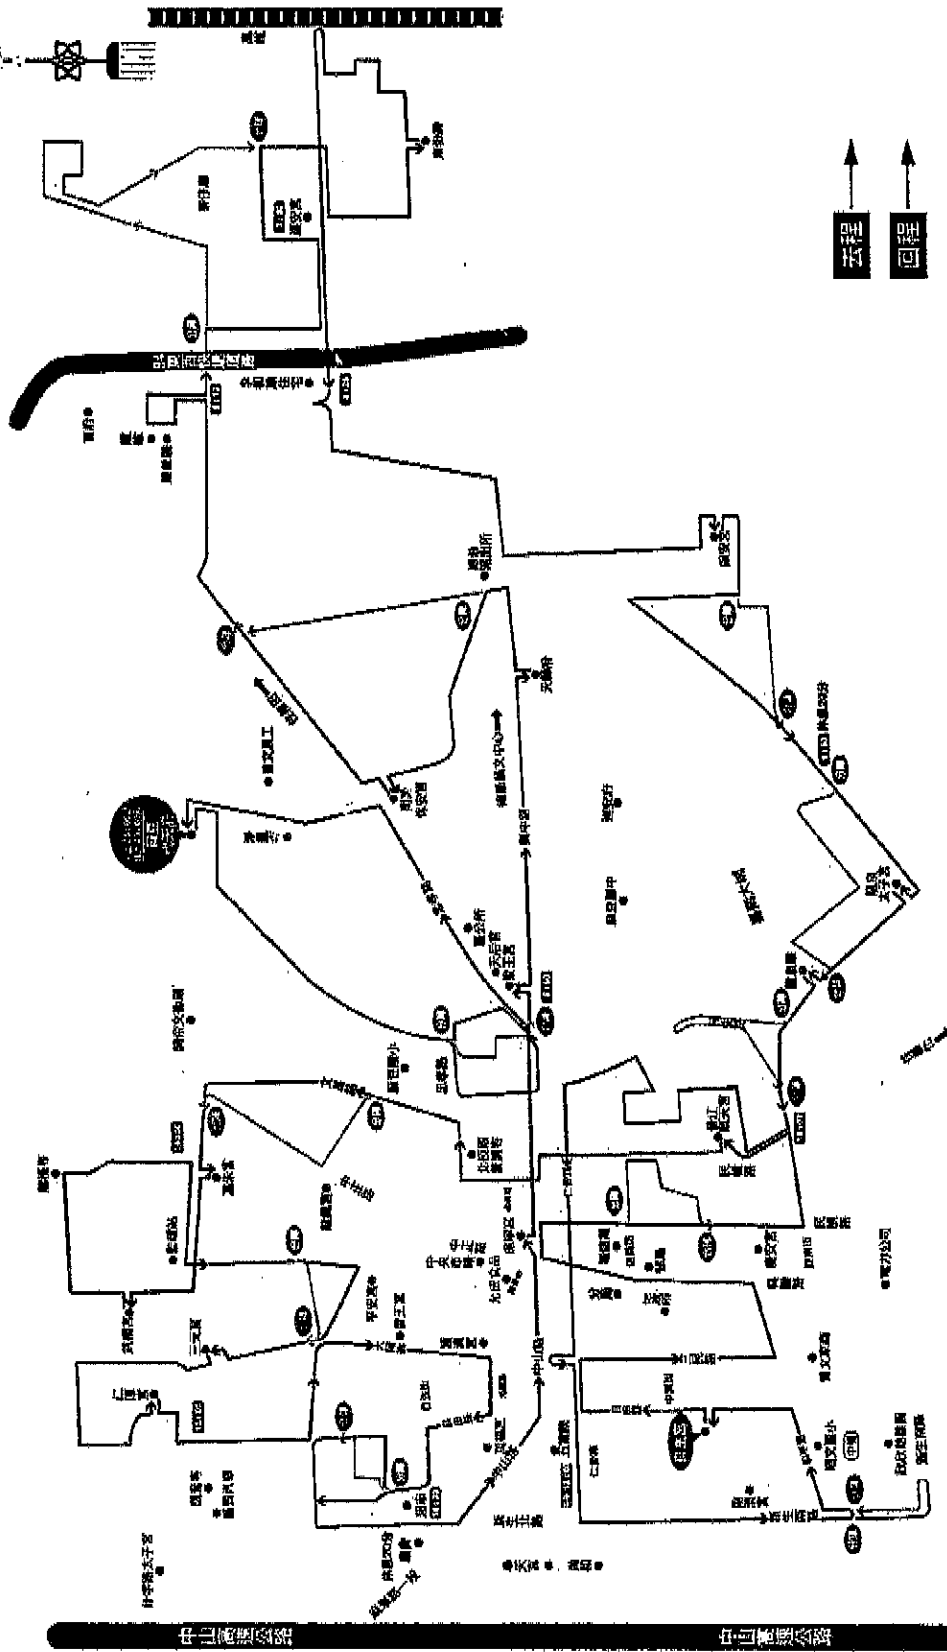

# 麻豆代天府出巡遶境路關圖 第二天

麻豆代天府 72146台南市麻豆區開帝廟60號  
電話號碼：06-572-2133

# 麻豆代天府出巡遶境路關圖 第三天

甲牌  
乙牌  
丙牌

去程  
回程

麻豆代天府 72146台南市麻豆區廟帝廟60號  
電話號碼：06-572-2133