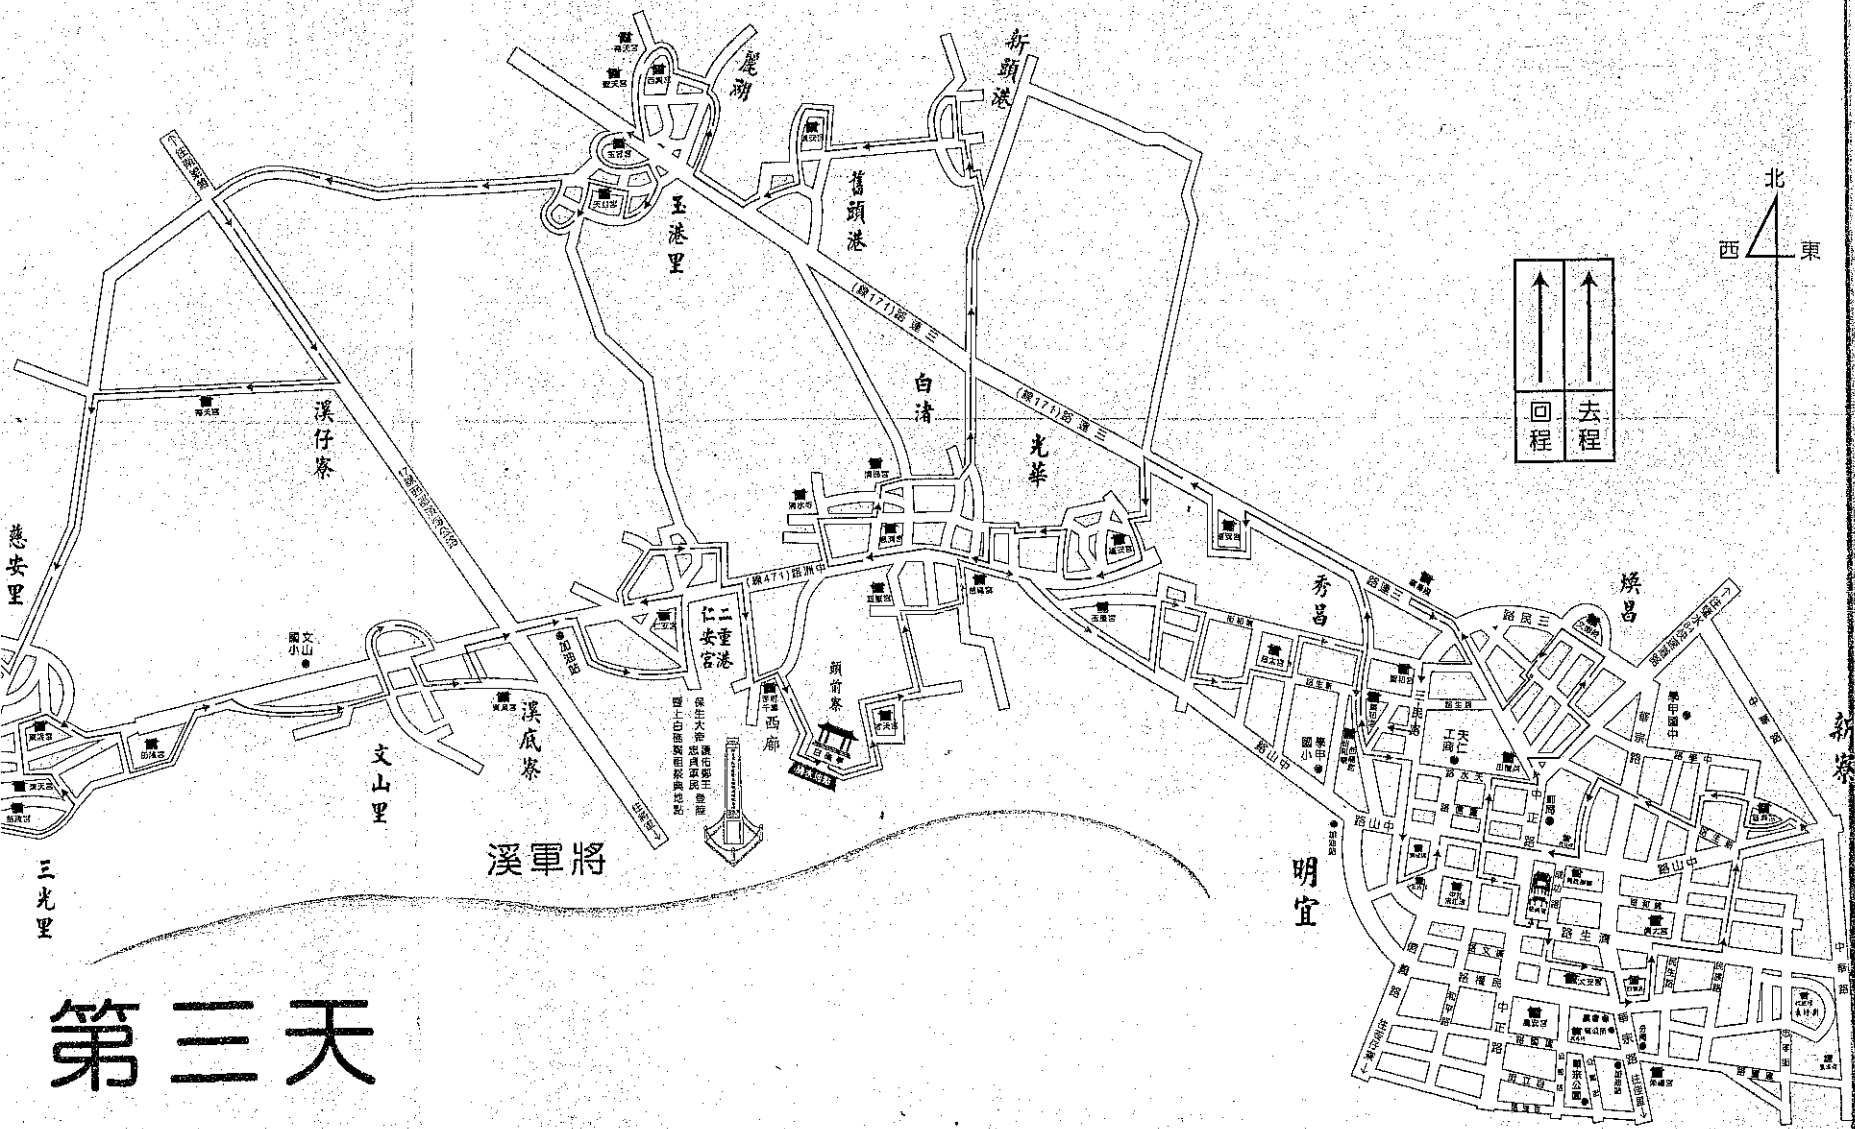

公... 謝瑞仁厝前往西下南→  
郭來好厝邊往東→李明洲厝前下南往東→中央公路下南→學甲國中北路口入中正路下南→郵局下南→濟  
生路往東至慈濟宮停駕。(約 39,300 公尺)

### 第三天路關 (農曆三月十一日)

慈濟宮起程往東→成功路下南→廣文路口往東華宗路下南→民權路往東→下社白礁宮參香→仁愛路上北  
→宅口興太宮參香→往東民族路上北中山路往東→新興路口轉西→新寮普濟宮參香→接民族路往北 15 尺  
處→接新興路轉西→民生路下南→接新生路往西中山路 88 巷下南至宮後角觀音殿參香→至和平路上北→  
至天水路往東→田龍館參香→三連路上北→李復興厝前往東→李義富厝前往西北→葉春雄厝前往東北→  
煥昌文衡殿參香→上北李富卿厝前往西→天仁校邊三連路上北鎮壽殿參香再回三連路入集和街往西→三  
民路下南→後社聖和宮參香→下南林六郎厝邊往西→後社集和宮邊上北→往頭港路向西→林樹火倉庫下  
南轉西向北至新筏仔頭巡安宮參香(本宮排班及輦宮繞庄)→往光華路(小廟南)下南→邱益華厝前轉  
西→陳明星厝北下南→陳張益厝前往西→光華福安宮參香→往西池塘東上北→邱祥店邊往西→過巷子中  
太壇參香→東和陳進福厝前上北往西→邱福裕厝前下南→公路往西至東頭角慈福宮參香→往西至惠濟宮  
參香→往西至鯉池邊上北→開臺清水寺參香→往東陳益郎厝北往東→陳益忠厝邊上北→至清佛宮參香往  
東→陳忠仁厝邊往東→中洲國小邊上北轉東再上北→往舊筏仔頭路(南 1 線)入新頭港→吳豪皆厝前上  
北→賴宏宗厝前上北→吳文謙厝前往西下南→入往舊頭港路→吳其能厝東上北→頭港鎮安宮參香→下南  
經吳其能厝西再下南→吳榮富厝前往西至陳新典厝前右轉接 171 號道路往西埔內→吳枋厝邊上北→吳金  
全厝邊往西→吳利雄厝邊上北→吳森泉厝邊往西下南→南天宮參香→西埔內西興宮參香→聖天宮參香→  
吳信雄店前往西→灰h港陳志銘厝邊下南→灰h港玉旨宮參香→下南陳文良厝後往東至陳子鴻厝邊下南→  
往西至灰h港天封宮參香→往西至橋東吳昔謙厝邊下南→過橋往西廣澤尊王戲棚地往吳聖輝厝北南下(王  
世榮厝邊)往西吳聰明厝前往南 12 線接北門台 17 公路→下南經溪子寮路→下南經溪子寮南天宮參香→

往西下南至三寮灣黃益茂厝前往西→黃清隆厝邊下南→林振國厝前過西→入三安宮參香→過東入法安宮參香→公路圓環下南→朱文成厝前過東→慈隆宮參香→上北齊天宮參香→上北東隆宮參香（本宮排班及輦宮文衡殿參香）→往東進入田隆宮參香→往東至文山國小南邊路→農會邊上北→吳進山厝前往東→陳桂雄厝邊下南→洪天厝邊往西→吳力水厝前下南→吳安厝前往東→溪底寮東興宮參香→上北至 174 線公路往東→二重港化學工廠西邊下南→順外環路至公路往西轉南→二重港仁安宮參香→二重港海產店→侯央將厝西往北→侯姓宗祠厝前轉東→侯其財厝後上公路→重劃路入西 李府千歲參香→往東轉南入白礁亭停駕→舉行上白礁謁祖祭典儀式→上白礁謁祖完畢啟程→頭前寮才天宮參香→上北至聖嶽宮參香→至謝丁茂厝前往東上北→中洲陳永豐厝邊往東→水利工作站邊上北至公路往東→玉皇宮參香→下溪洲電力公司西邊上北→郭建智厝前往東→劉朝榮厝東下南→劉鴻落厝邊往東上北至澎城慈太宮參香→青年路上北至集和街往東→一秀街下南→後社集和宮參香→下南至仙祖廟參香→後社西龍宮參香→下南至黃寶二厝邊往東→三民路下南→接濟生路下南→清保宮參香→至太慈宮參香→宮西路往東→信義路上北→中山路往東→和平路下南→宮西路往東→中正路下南→濟生路往東入慈濟宮駐駕合境平安。（約 33,700 公尺）

# 學甲慈濟宮歲次甲辰年香科上白礁謁祖繞境路線圖(第三天)