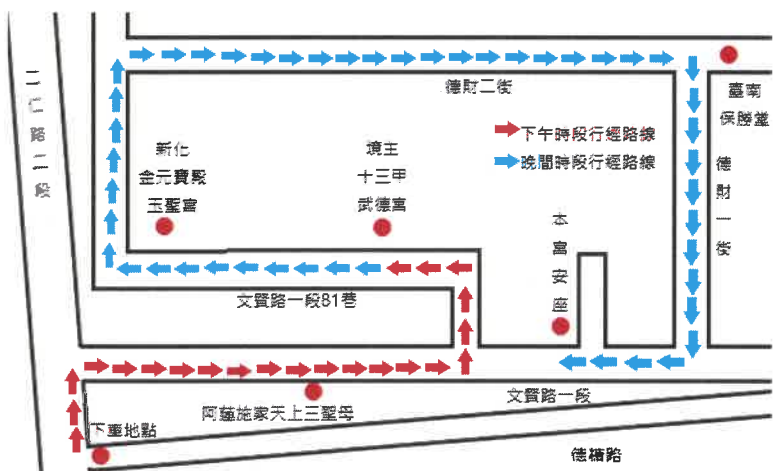

## ◎阿蓮施家天上三聖母

左轉文賢路一段81巷

◎境主 十三甲武德宮

文賢路81巷直行

## ◎新化金元寶殿玉聖宮

右轉德財二街直行

## ◎臺南保勝堂

右轉德財一街直行

## ◎本宮安座大吉

回駕繞境路線圖

※1200 於笨港口港口宮用餐  
※1800 於十三甲武德宮用餐

行進其間請勿隨手亂丟菸蒂  
垃圾與隨地亂吐檳榔汁與檳榔渣  
另請各友宮注意鞭炮煙火適量即可  
謝絕讚炮與過度燃放

共同守護廟會品質  
優質廟會需您我一起共同維持